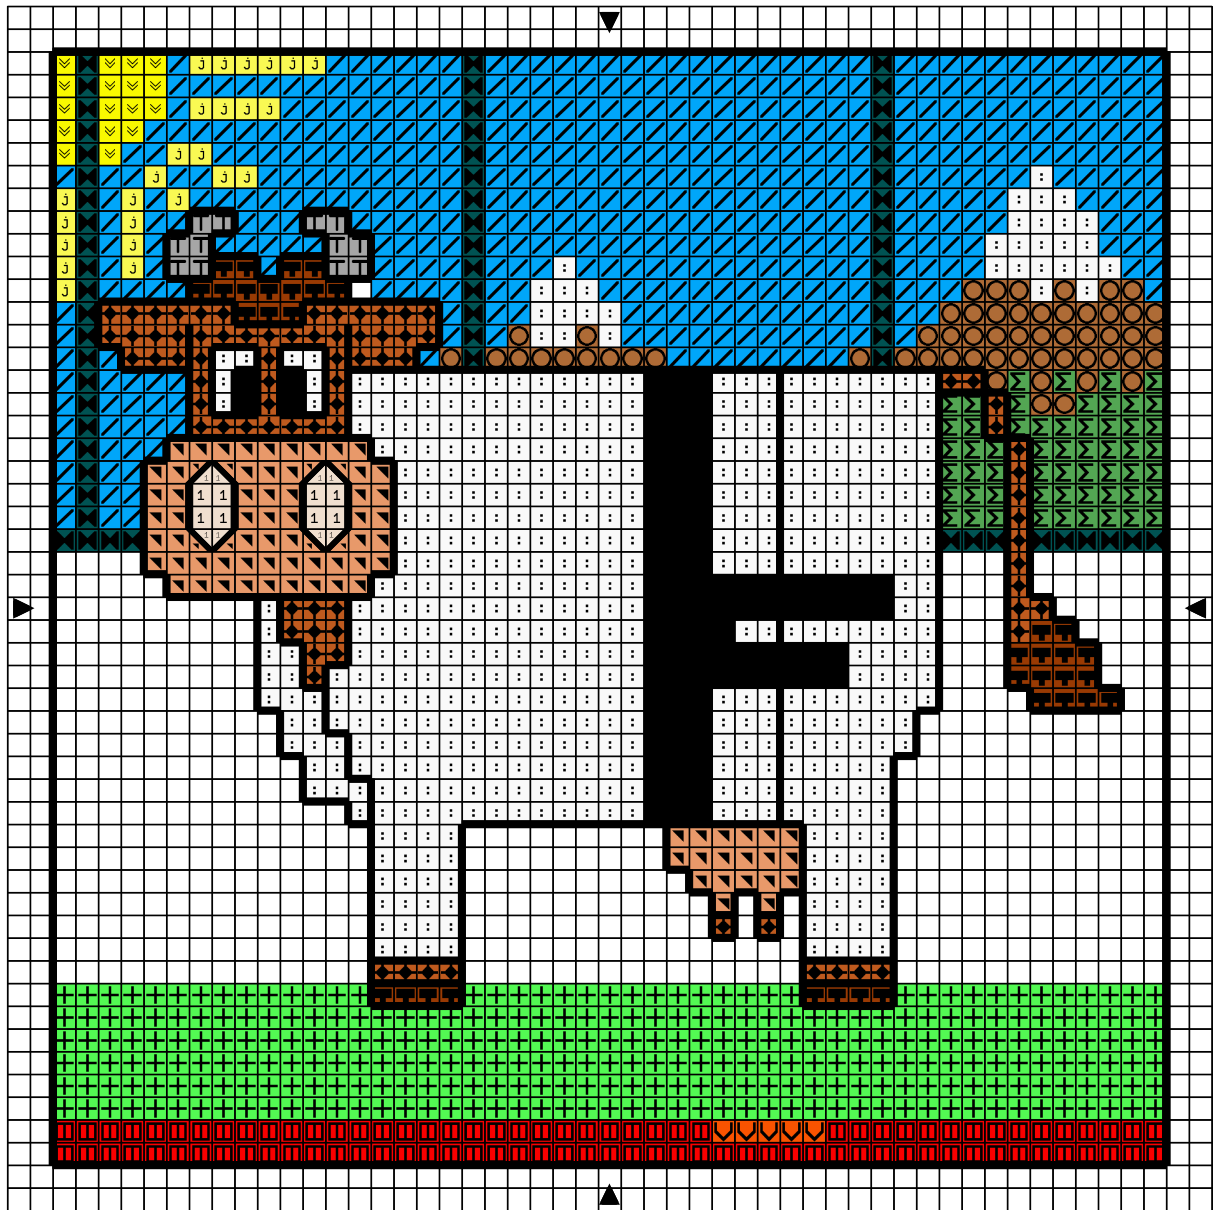

Opération JMFMV - Judo

■	Noir	DMC 310	Anchor 403
⊔	Gris cl	318	399
:	Blanc	Blanc	1
▲	Brun doré tr cl	3827	
□	Rouge	666	46
■	Brun doré my fc	3826	
◐	Orange	721	324
◆	Brun doré my	976	
1	Ecru	ECRU	
j	Jaune cl	445	288
≪	Jaune	307	289
+	Vert Pâle	472	253
Σ	Vert pelouse	905	257
⊗	Gris-vert fc	924	851
/	Bleuet	3755	977
○	Tanné my	436	

Points arrière

Noir 310 403

Dessiné par: Julie C.

Copyright <http://silepointcompte.free.fr/>

Opération JMFMV - Judo

	Noir	DMC 310	Anchor 403
	Gris cl	318	399
	Blanc	Blanc	1
	Brun doré tr cl	3827	
	Rouge	666	46
	Brun doré my fc	3826	
	Orange	721	324
	Brun doré my	976	
	Ecru	ECRU	
	Jaune cl	445	288
	Jaune	307	289
	Vert Pâle	472	253
	Vert pelouse	905	257
	Gris-vert fc	924	851
	Bleuet	3755	977
	Tanné my	436	

Points arrière
 Noir 310 403

Dessiné par: Julie C.

Copyright <http://silepointcompte.free.fr/>